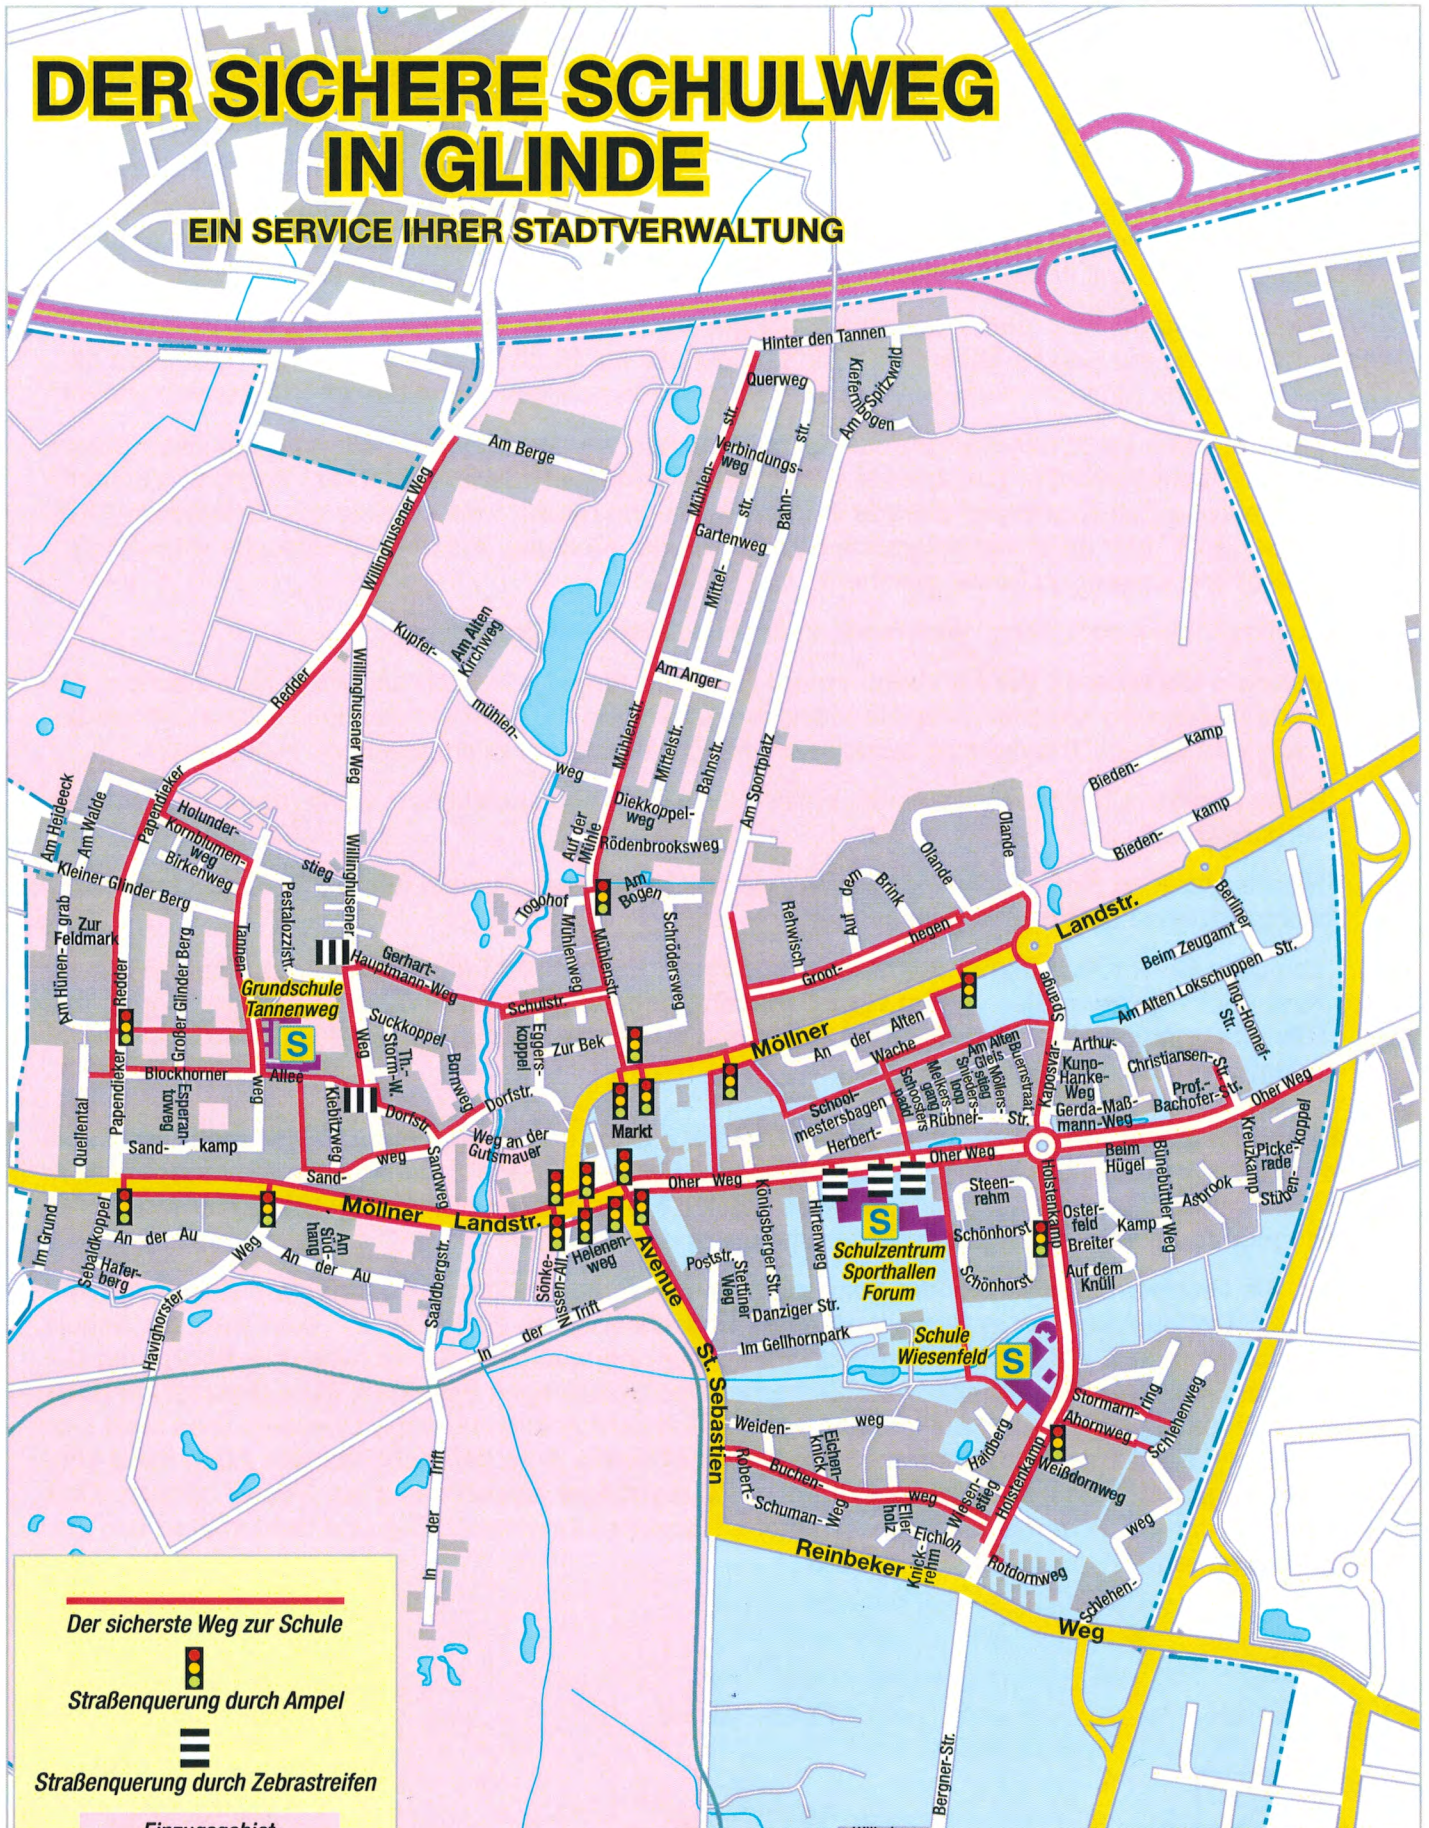

DER SICHERE SCHULWEG IN GLINDE

EIN SERVICE IHRER STADTVERWALTUNG

Der sicherste Weg zur Schule

Straßenquerung durch Ampel

Straßenquerung durch Zebrastreifen

Einzugsgebiet
Grundschule Tannenweg

Einzugsgebiet
Grundschule Wiesenfeld

Auszug aus der Datenbank

KARTENDESIGN: RB-DESKKART

©RALF BRENNEMANN

BEIM GRÜNEN JÄGER 4, 20359 HAMBURG

TEL.: 040 / 439 80 32 • FAX: 040 / 43 77 81

MAIL: info@welt-atlas.de